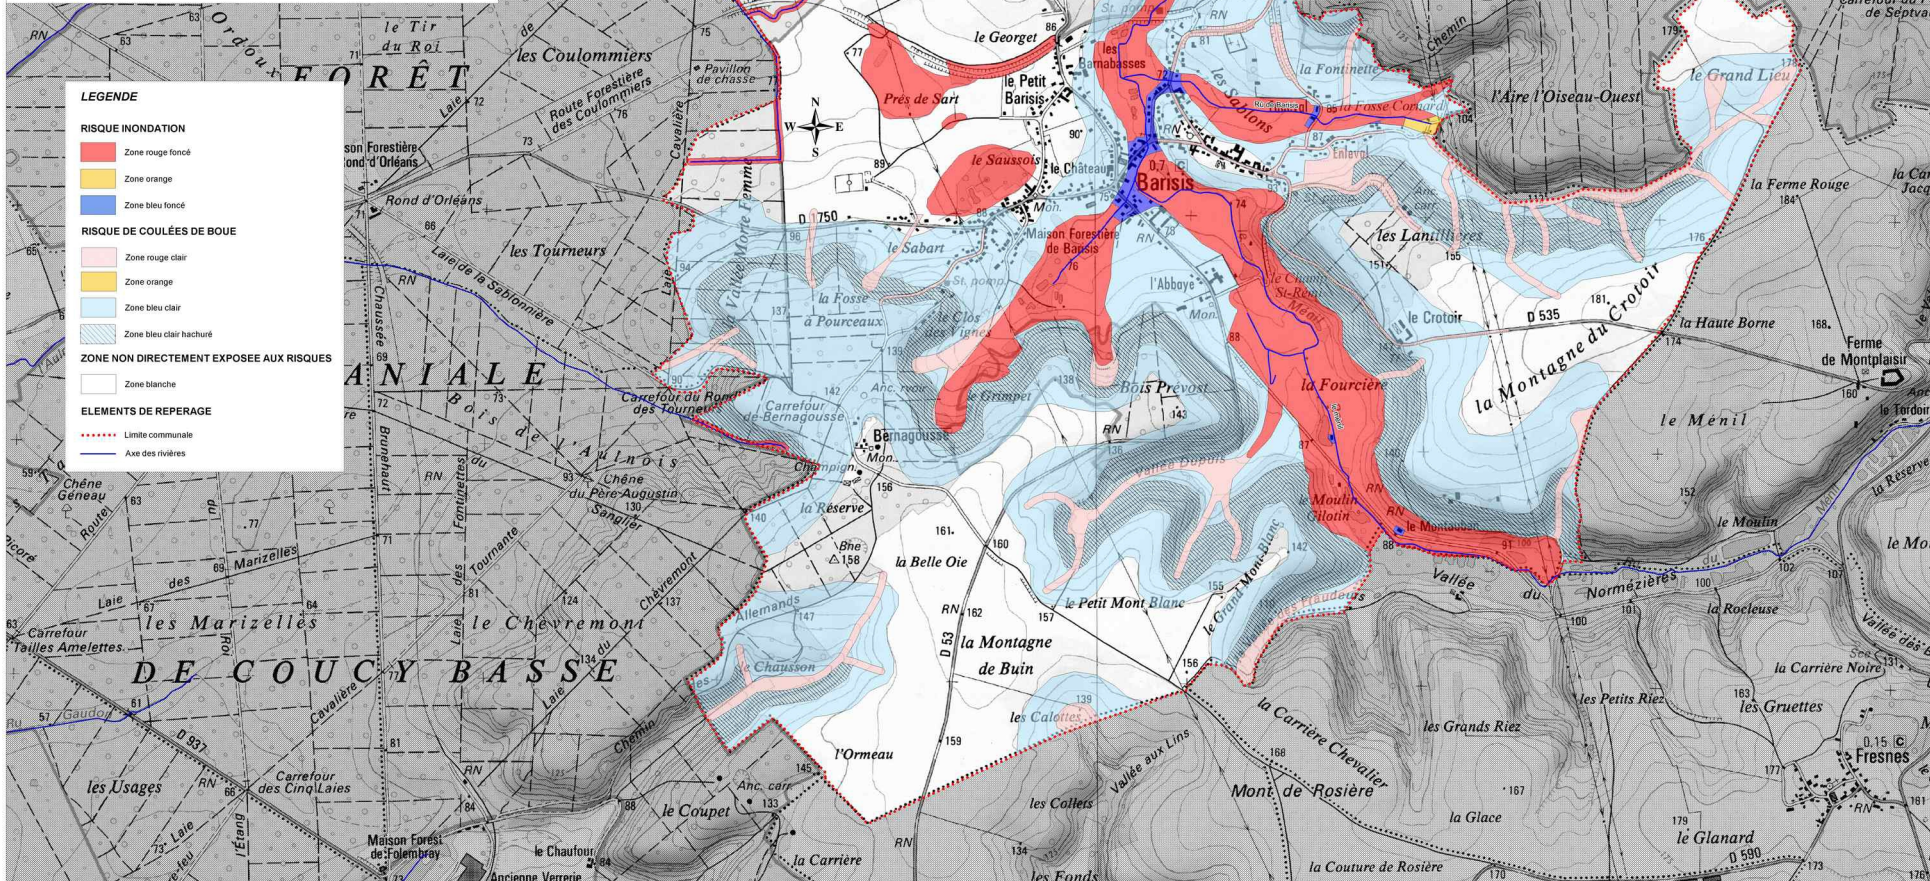

Plan de Prévention des Risques Inondations et Coulées de Boue de Barisis

Commune de Barisis

Carte de Zonage Réglementaire

Pour le Préfet de la Région, La Chèvre S.D.P.C.

Valérie GARBERT

Echelle : 1/10000

LEGENDE

RISQUE INONDATION

- Zone rouge foncé
- Zone orange
- Zone bleu foncé

RISQUE DE COULÉES DE BOUE

- Zone rouge clair
- Zone orange
- Zone bleu clair
- Zone bleu clair hachuré

ZONE NON DIRECTEMENT EXPOSÉE AUX RISQUES

- Zone blanche

ELEMENTS DE REPERAGE

- --- Limite communale
- --- Axe des rivières